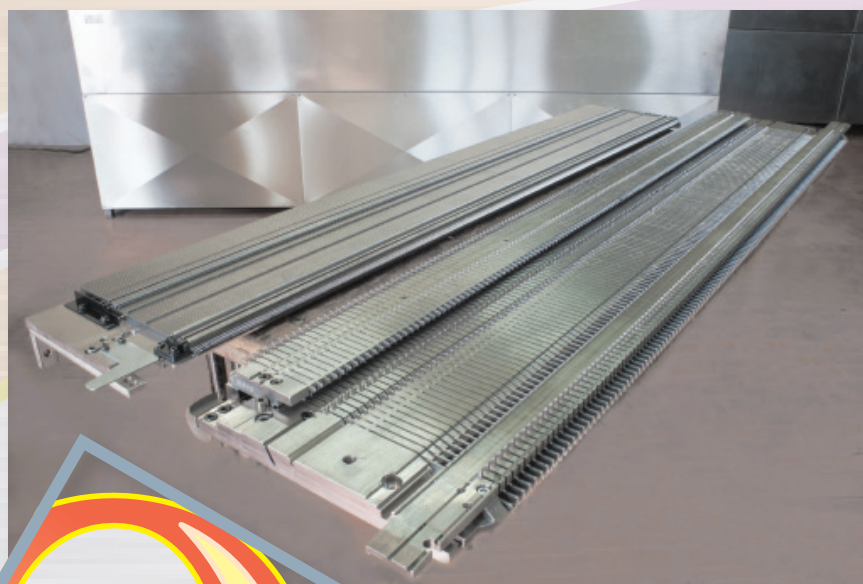

H₂G srl MACCHINE LAVABILI

H₂G srl

www.H2Gsrl.com

Via Giovanni Pascoli, 8
41016 Rovereto s/S
Modena - Italia

+39 059 671823
+39 059 6755483
+39 335 6852282

ilva58
info@gali8.com