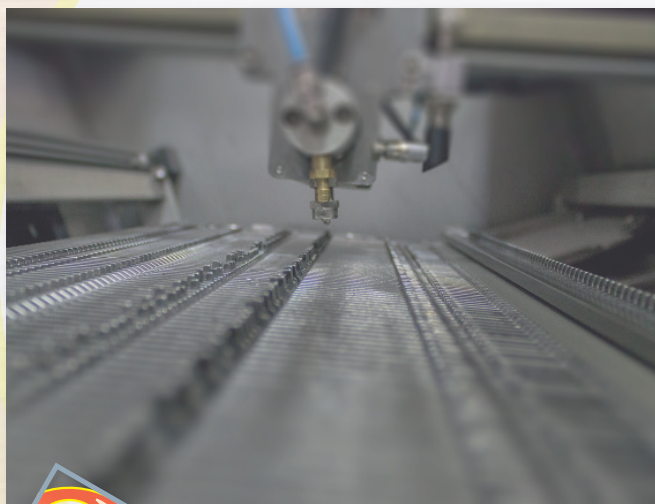

EFFICIENTE ED ECOLOGICA

La presenza di un filtro per il raccoglimento delle sporcizie e degli oli permette il riutilizzo dello stesso liquido più volte, fino ad un massimo di 20 ore di lavoro con il serbatoio pieno (max 200 litri). Il cambio dell'acqua può essere programmato secondo le vostre esigenze. La sostituzione del filtro sarà richiesta da un avviso sul monitor.