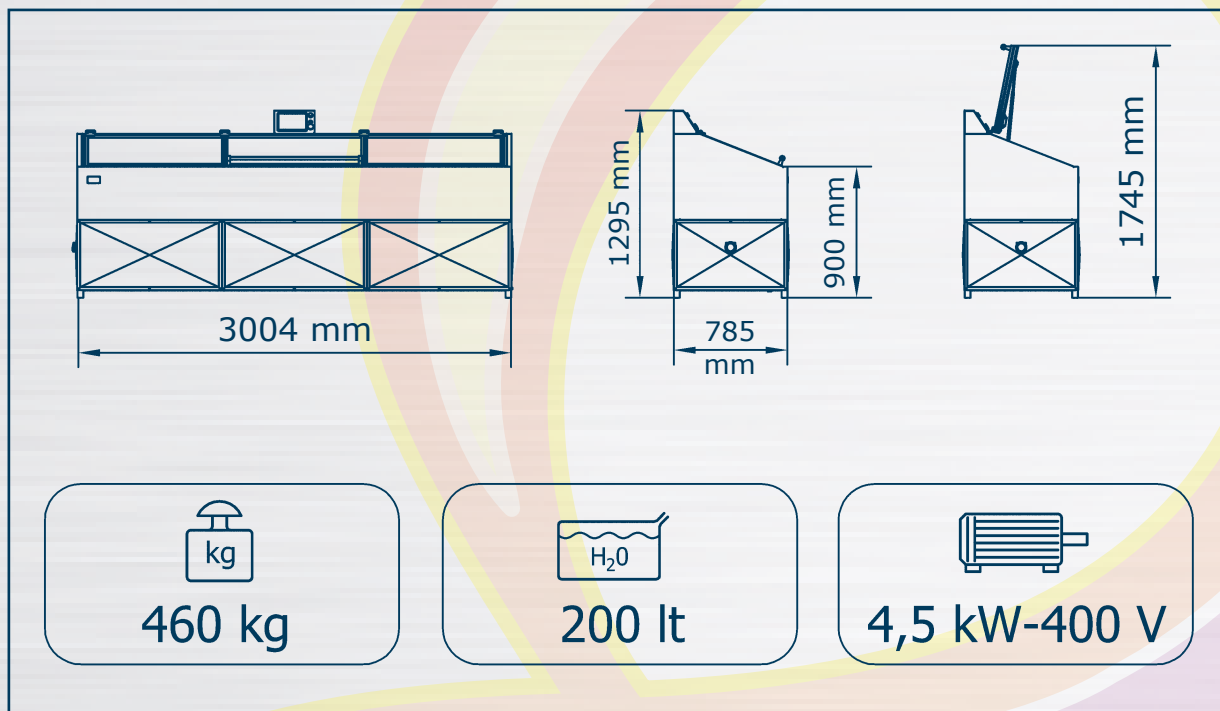

H₂G srl MACCHINE LAVABILI

H₂G srl

www.H2Gsrl.com

Via Giovanni Pascoli, 8
41016 Rovereto s/S
Modena - Italia

+39 059 671823
+39 059 6755483
+39 335 6852282

ilva58
info@gali8.com